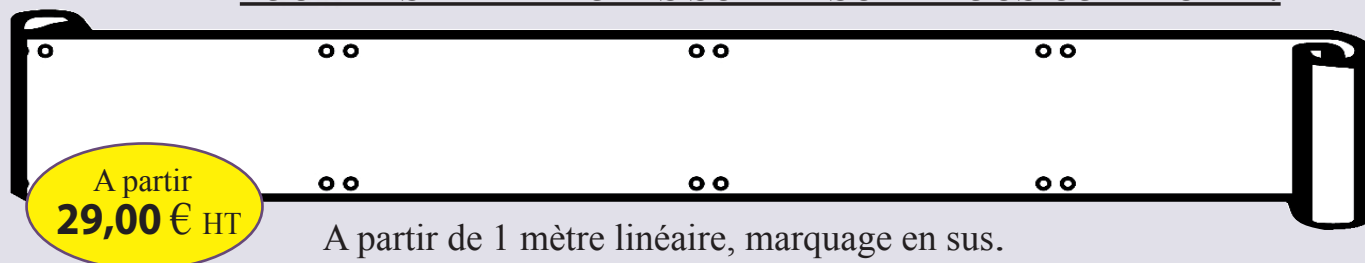

BANDEROLE

SPÉCIFICATION DE LA BANDEROLE

- Épaisseur banderole blanche ou couleur : 650 g/m²
- Deux ourlets haut et bas + double œillet tous les mètres.
- Disponible en 30 ml en 60, 80 ou 100 cm de large.
- Disponible en plusieurs couleurs (23 couleurs aux choix).

POUR DES BANDEROLES SUR MESURE NOUS CONTACTER.

A partir
29,00 € HT

A partir de 1 mètre linéaire, marquage en sus.

Marquage adhésif personnalisé

POLICE DE CARACTERE PERSONNALISE (à votre enseigne commercial).
+ de 35 COULEURS AUX CHOIX.

4 ANS DE GARANTIE
sur les couleurs

COMMENT CALCULER LE PRIX DE VOTRE MARQUAGE:

Le calcul se fait de la façon suivante :
Chaque caractère compte pour un emplacement.

30 cm **ICI VOTRE MARQUAGE**

ICI VOTRE MARQUAGE contient : 15 caractère
Référez-vous à la grille tarifaire et multipliez le nombre de caractère en tenant compte de la hauteur choisi, soit pour l'exemple ci-contre :
15 caractères x 2.89 € ht = 43,35 € ht